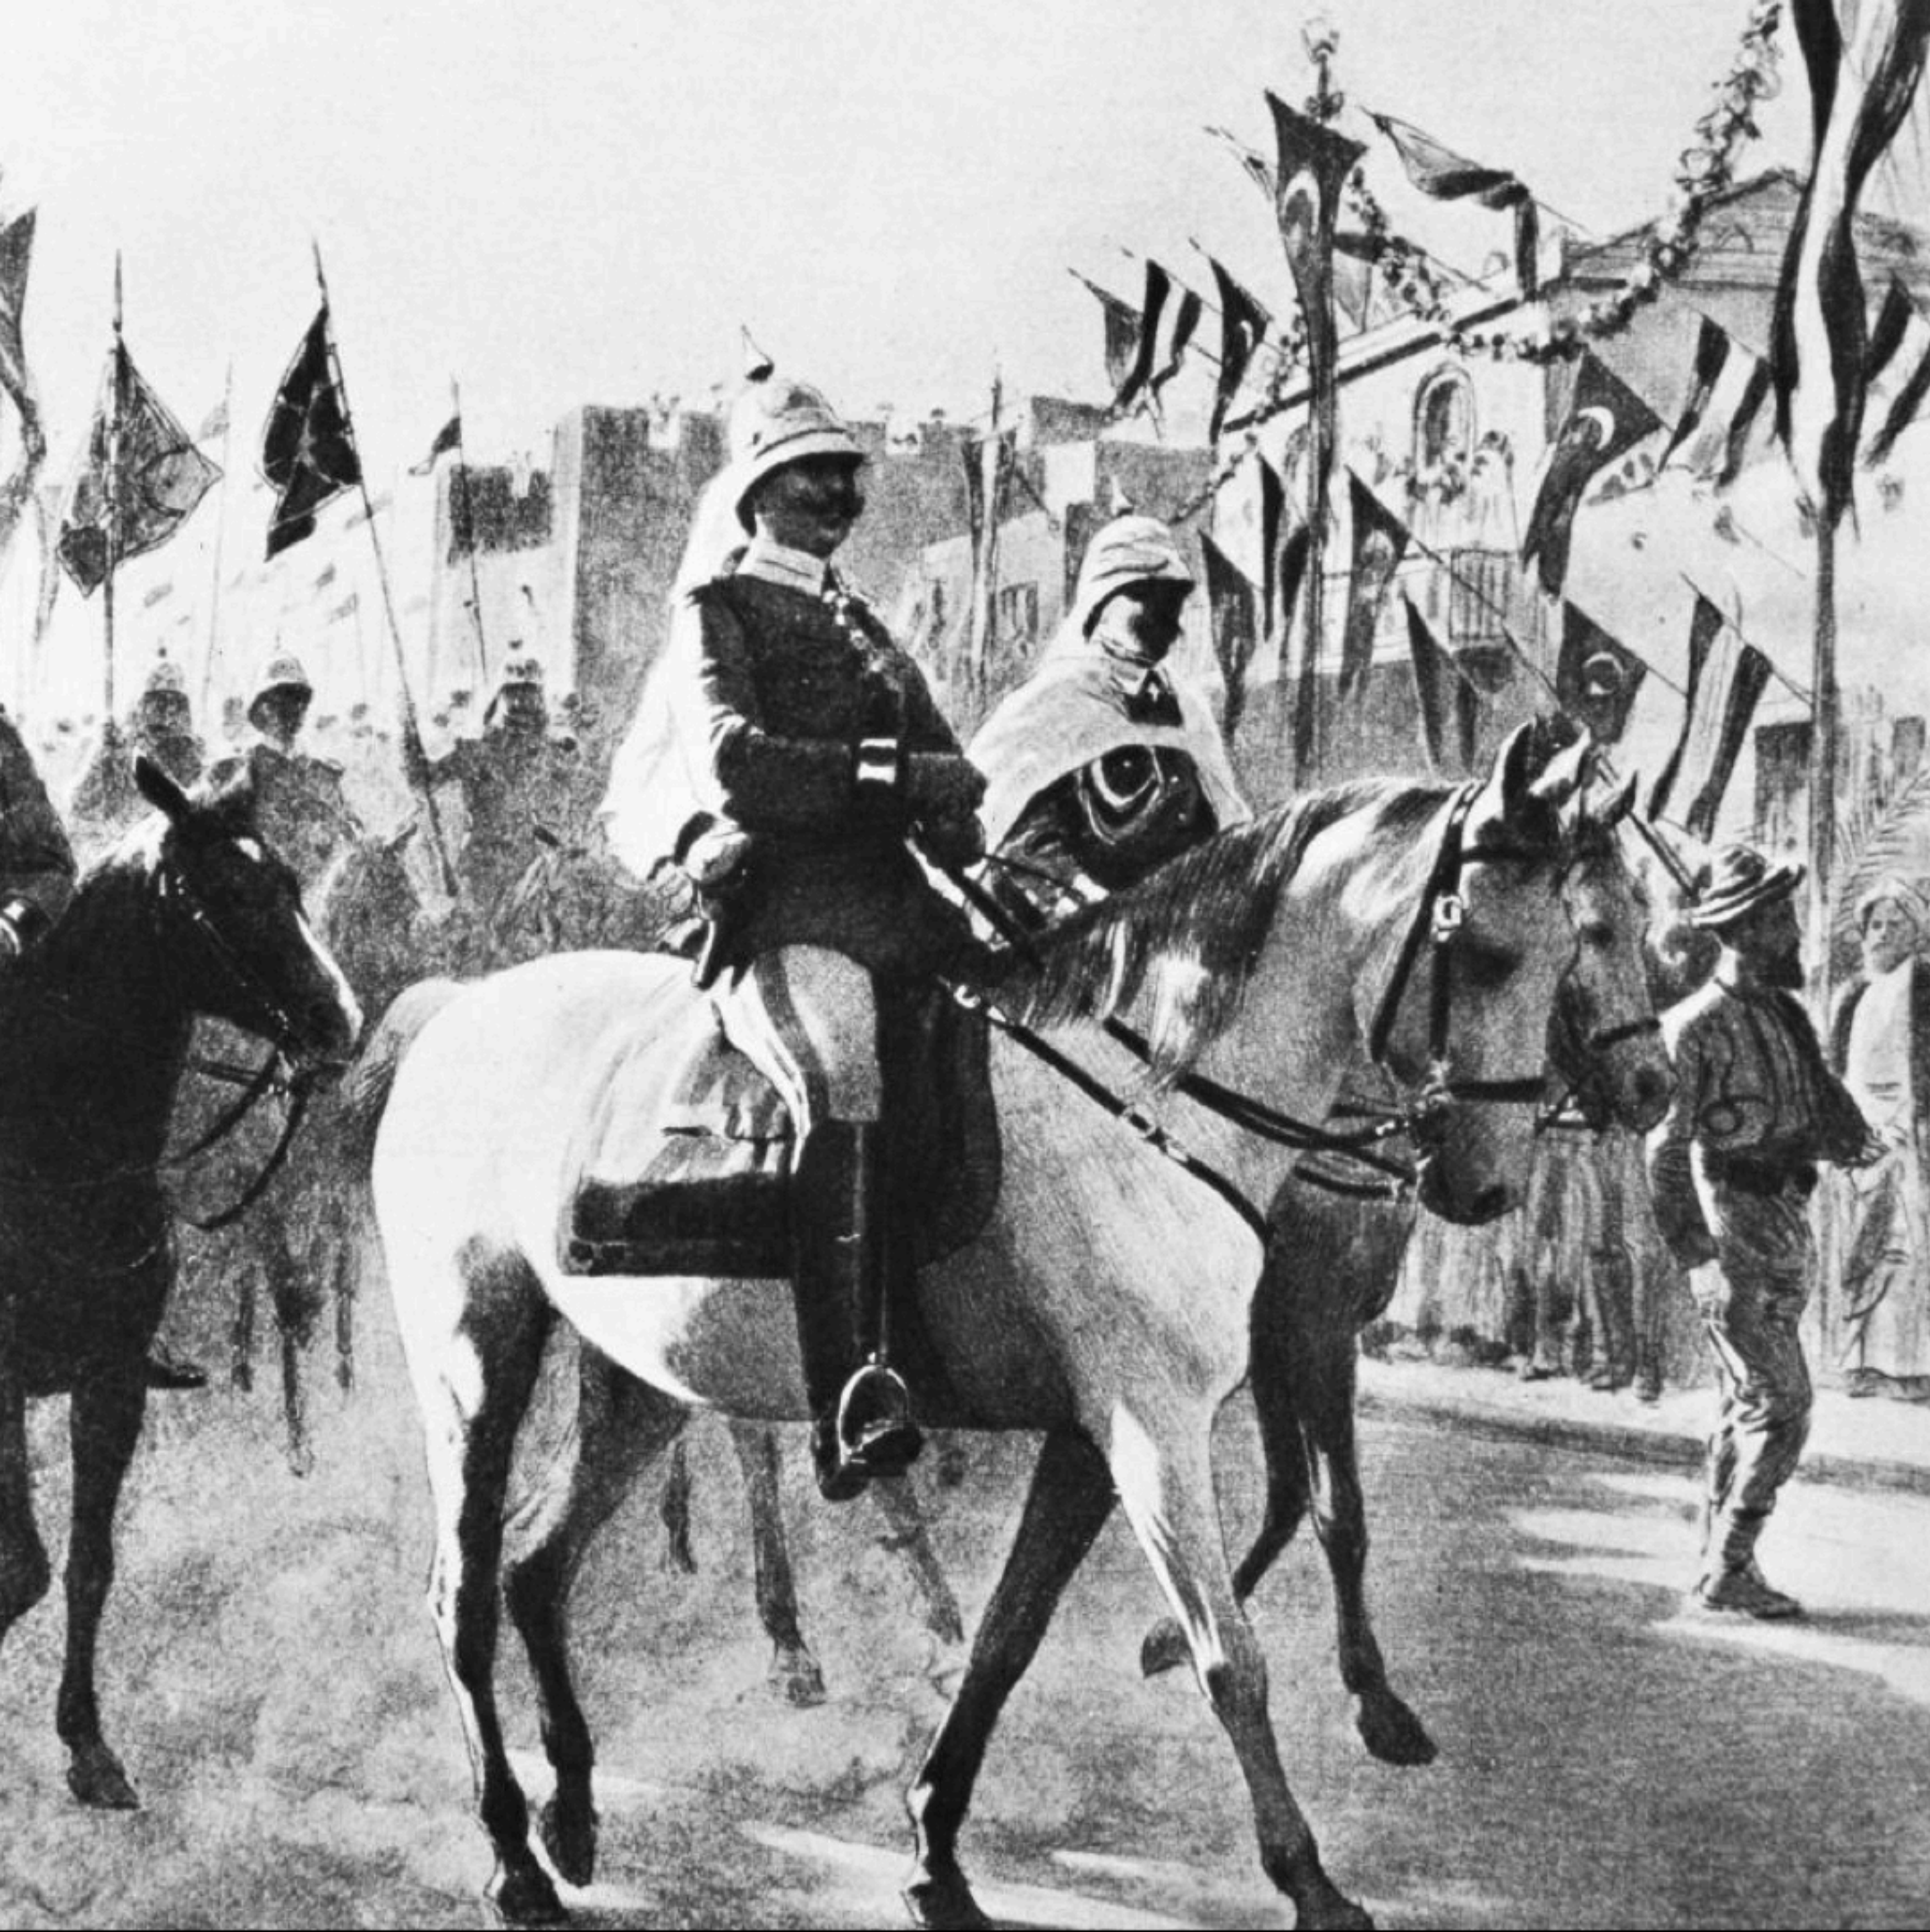

A decorative border of green palm fronds surrounds the central text. The fronds are detailed and layered, creating a tropical feel.

**Palmsonntag**

-der König kommt-

**Lukas 19:28-40**

*„Juble laut, Tochter Zion, jauchze,  
Tochter Jerusalem! Siehe, dein König  
kommt zu dir: Gerecht und siegreich  
ist er, demütig und auf einem Esel  
reitend, und zwar auf einem Fohlen,  
einem Jungen der Eselin.“*

***Sacharja 9:9***

*„Als nun Jesus sie weinen sah und die  
Juden weinen, die mit ihr gekommen  
waren, ergrimmte er im Geist und wurde  
erschüttert und sprach: Wo habt ihr ihn  
hingelegt?*

*Sie sagen zu ihm: Herr, komm und sieh!  
Jesus weinte.*