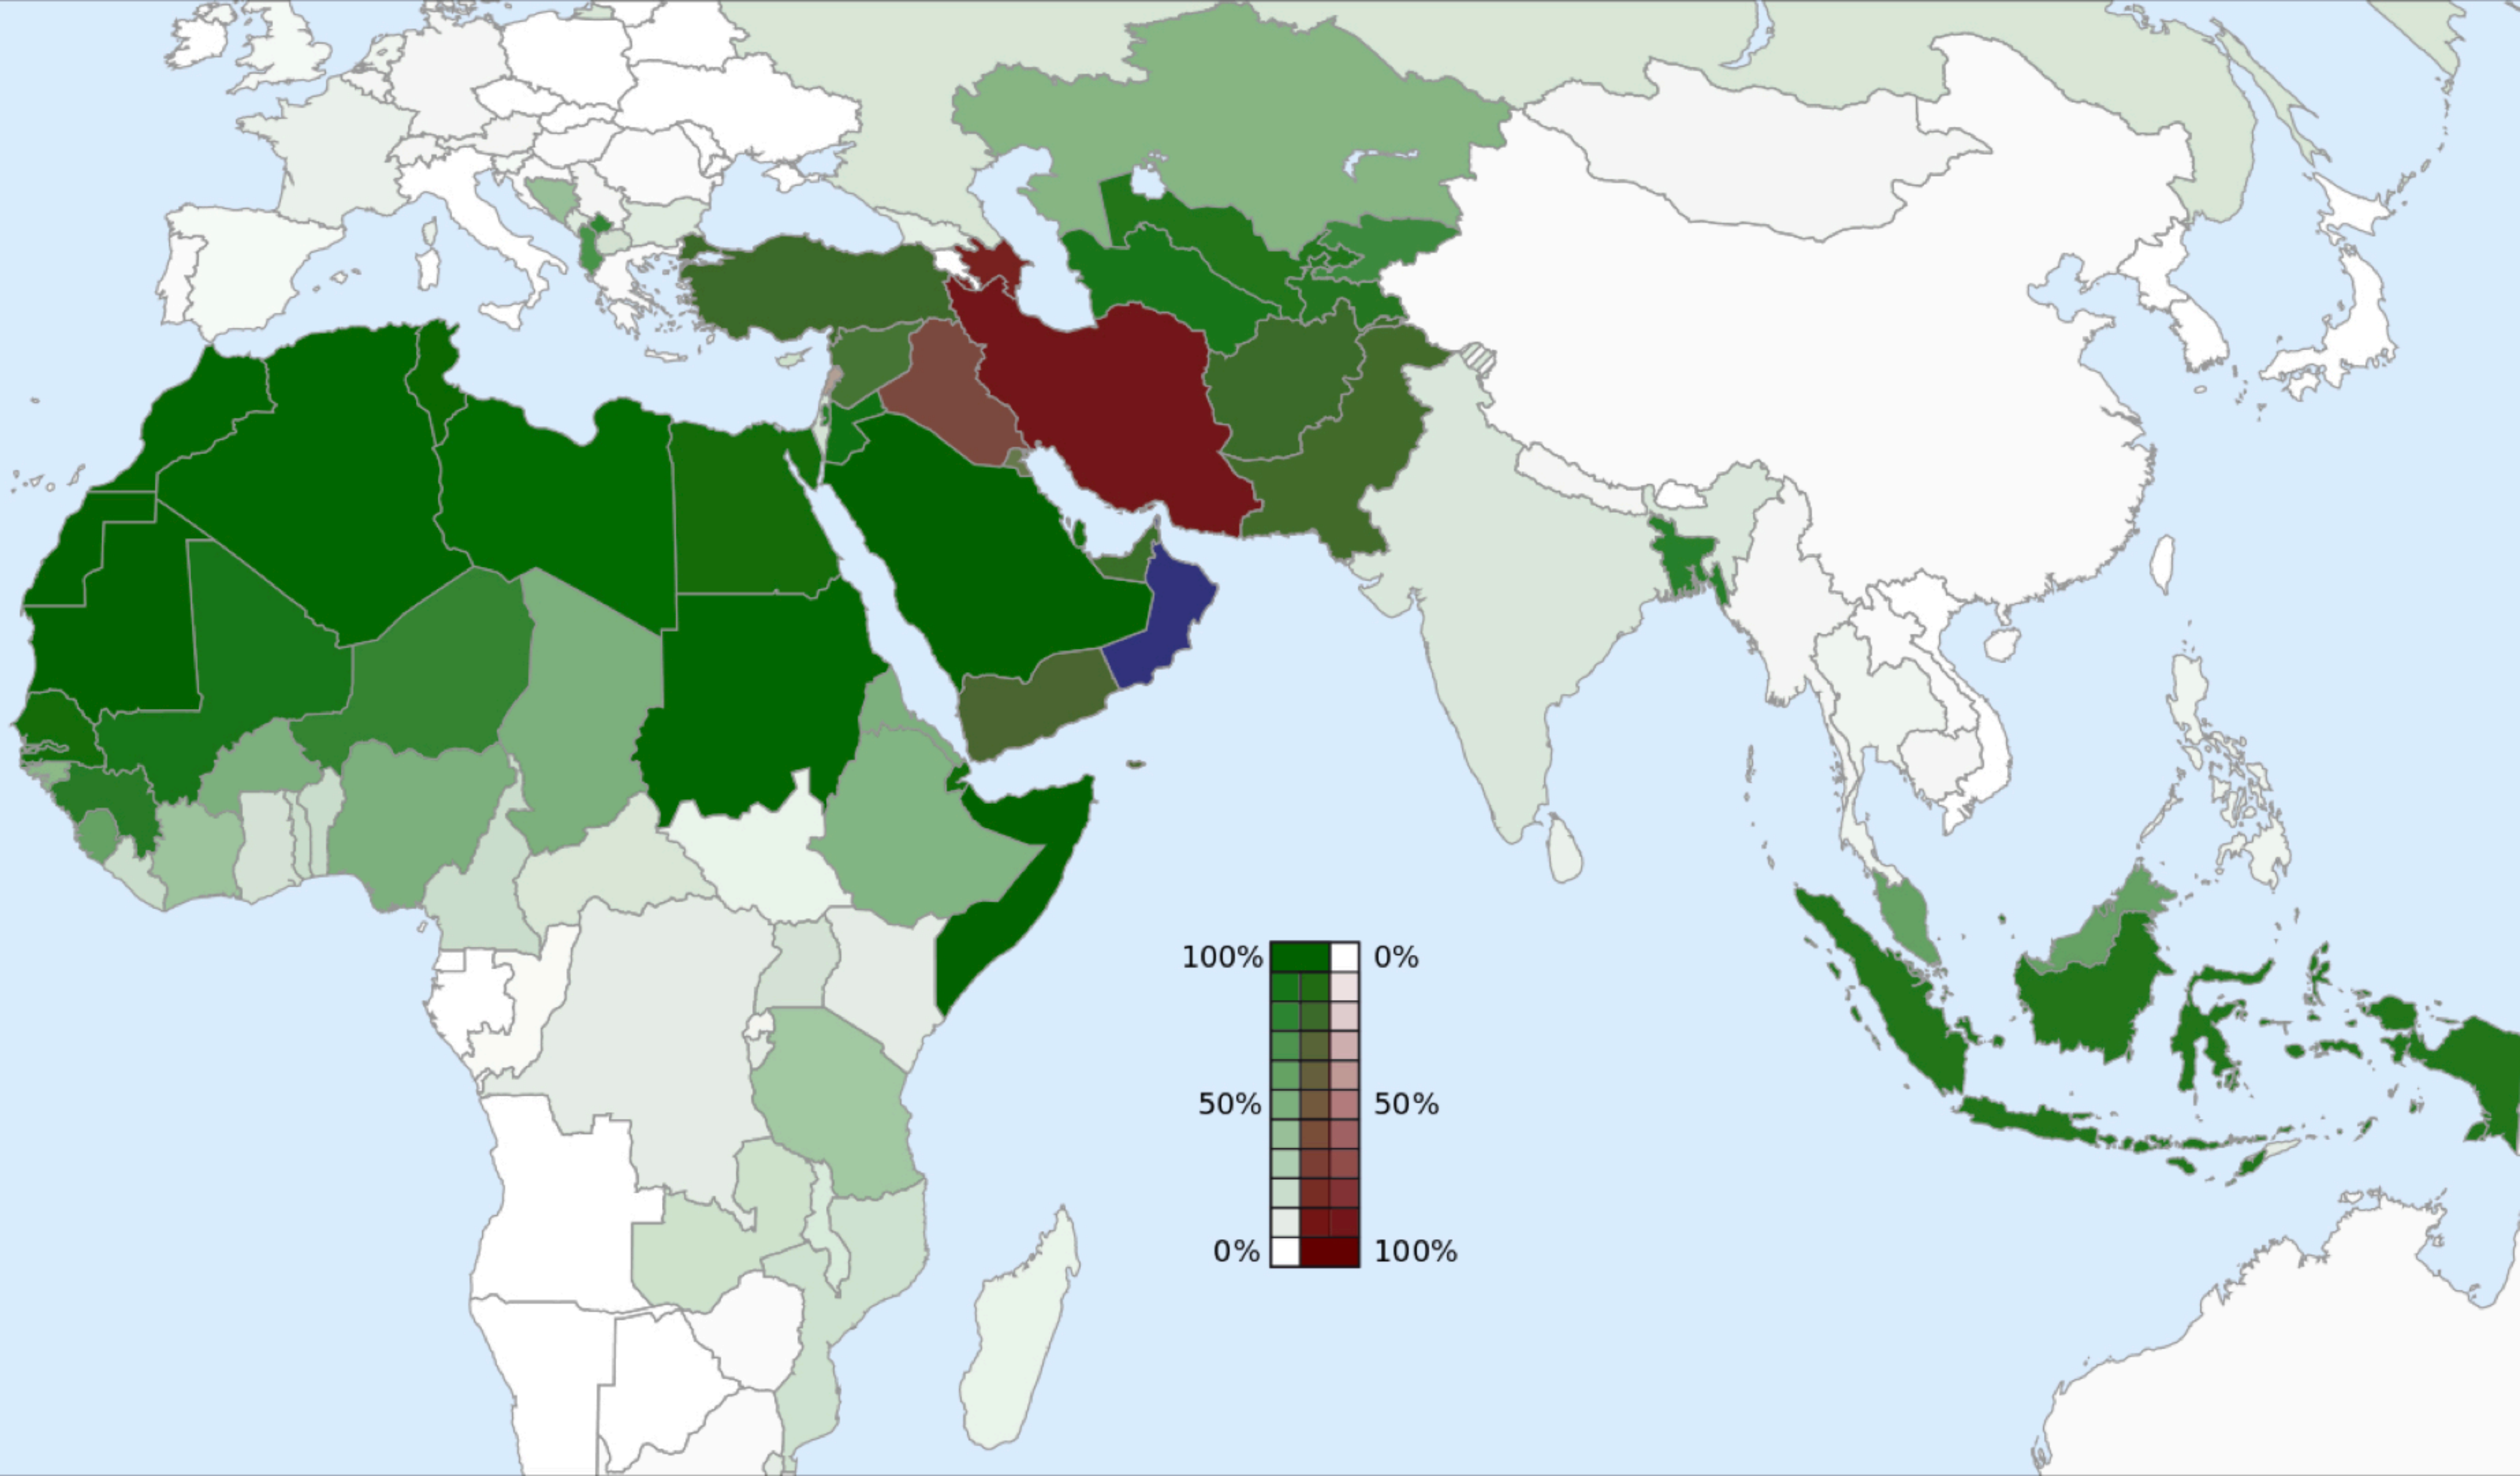

# MATTHÄUS 24:1-8

A close-up, slightly blurred view of a camera lens, likely a Canon lens, with a white text overlay. The lens is the central focus, showing its intricate details and a small red dot at the top. The background is a soft, out-of-focus landscape with greenery and a bright sky. The text is in a clean, white, sans-serif font, centered over the lens.

„SEHT ZU, **ERSCHRECKT NICHT!**  
DENN ES MUSS GESCHEHEN, ABER  
ES IST NOCH NICHT DAS ENDE....  
DIES ALLES ABER IST DER **ANFANG**  
**DER WEHEN.**“

Dschamkarān-Moschee in Ghom

# HESEKIEL 36-37

„WIEDERGEBURT“ DER NATION ISRAEL

- hat sich in unserer Zeit erfüllt