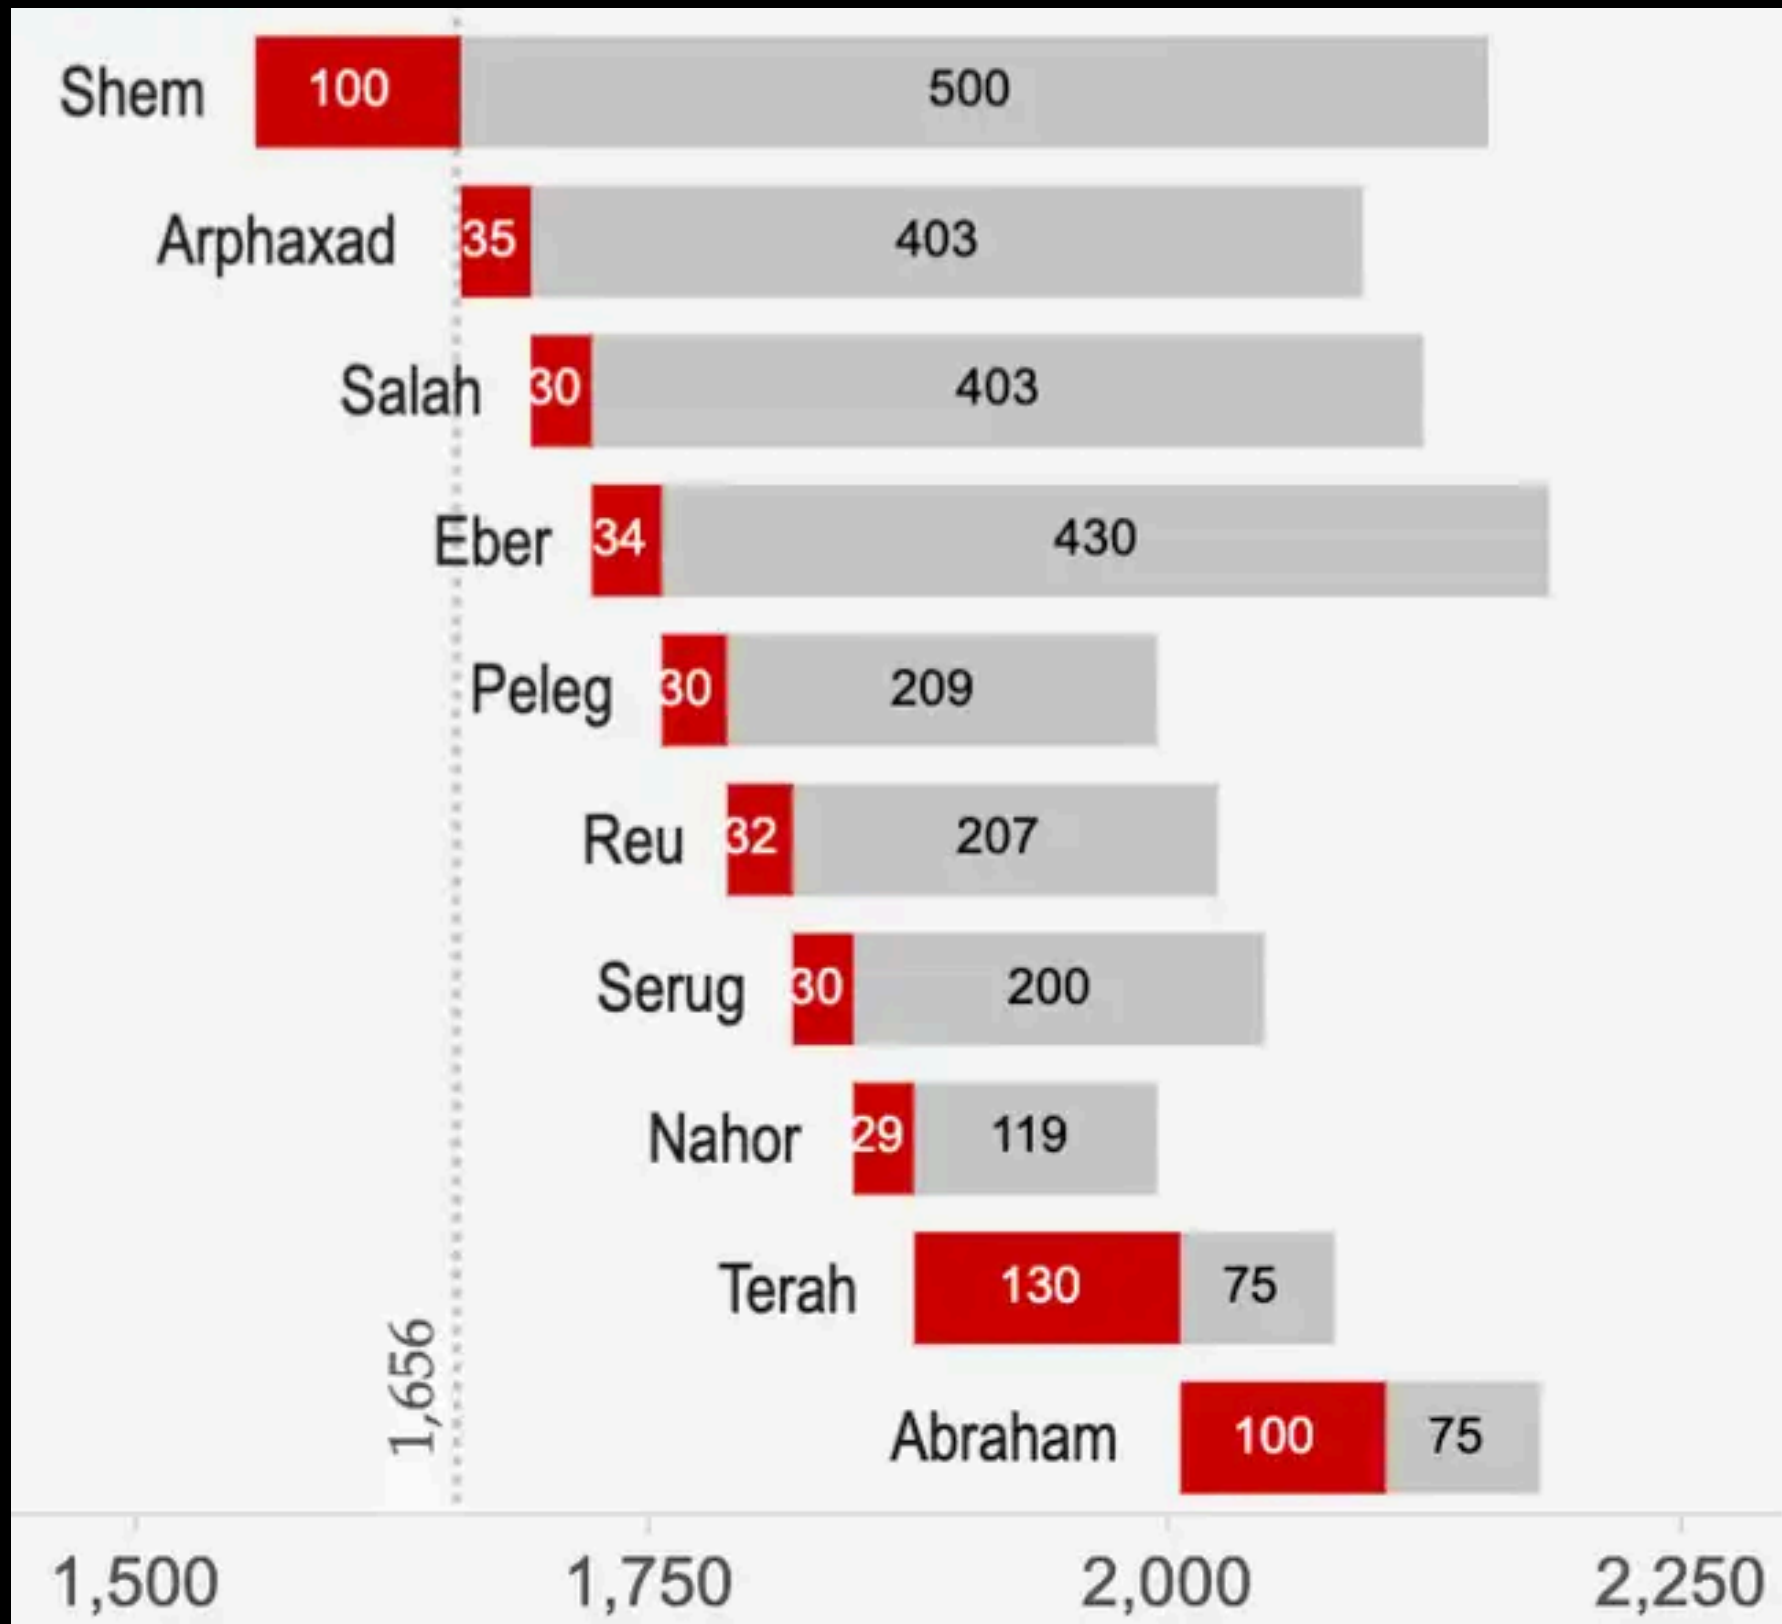

ΤΟΥΣ ΑΡΟΥΧΤΟΥΡΑΓΑΥΤΟΥΦΑΛΕΓΤΟΥΕΒΕΡΤΟΥΣΑΛΑ

ΤΟΥΑΡΦΑΞΑΔΤΟΥΣΗΜΤΟΥΝΩΕΤΟΥΛΑΜΕΧ

ΤΟΥΜΑΘΟΥΣΑΛΑΤΟΥΕΝΩΧΤΟΥΙΑΡΕΔΤΟΥΜΑΛΕΛΗΛΤΟΥΚΑΙΝΑΝ

ΤΟΥΕΝΩΣΤΟΥΣΗΘΤΟΥΑΔΑΜΤΟΥΘΕΟΥ

Genesis Timeline from Adam to Abraham

Decay of Carbon-14

Number of half-lives
(1 half-life = 5730 years)