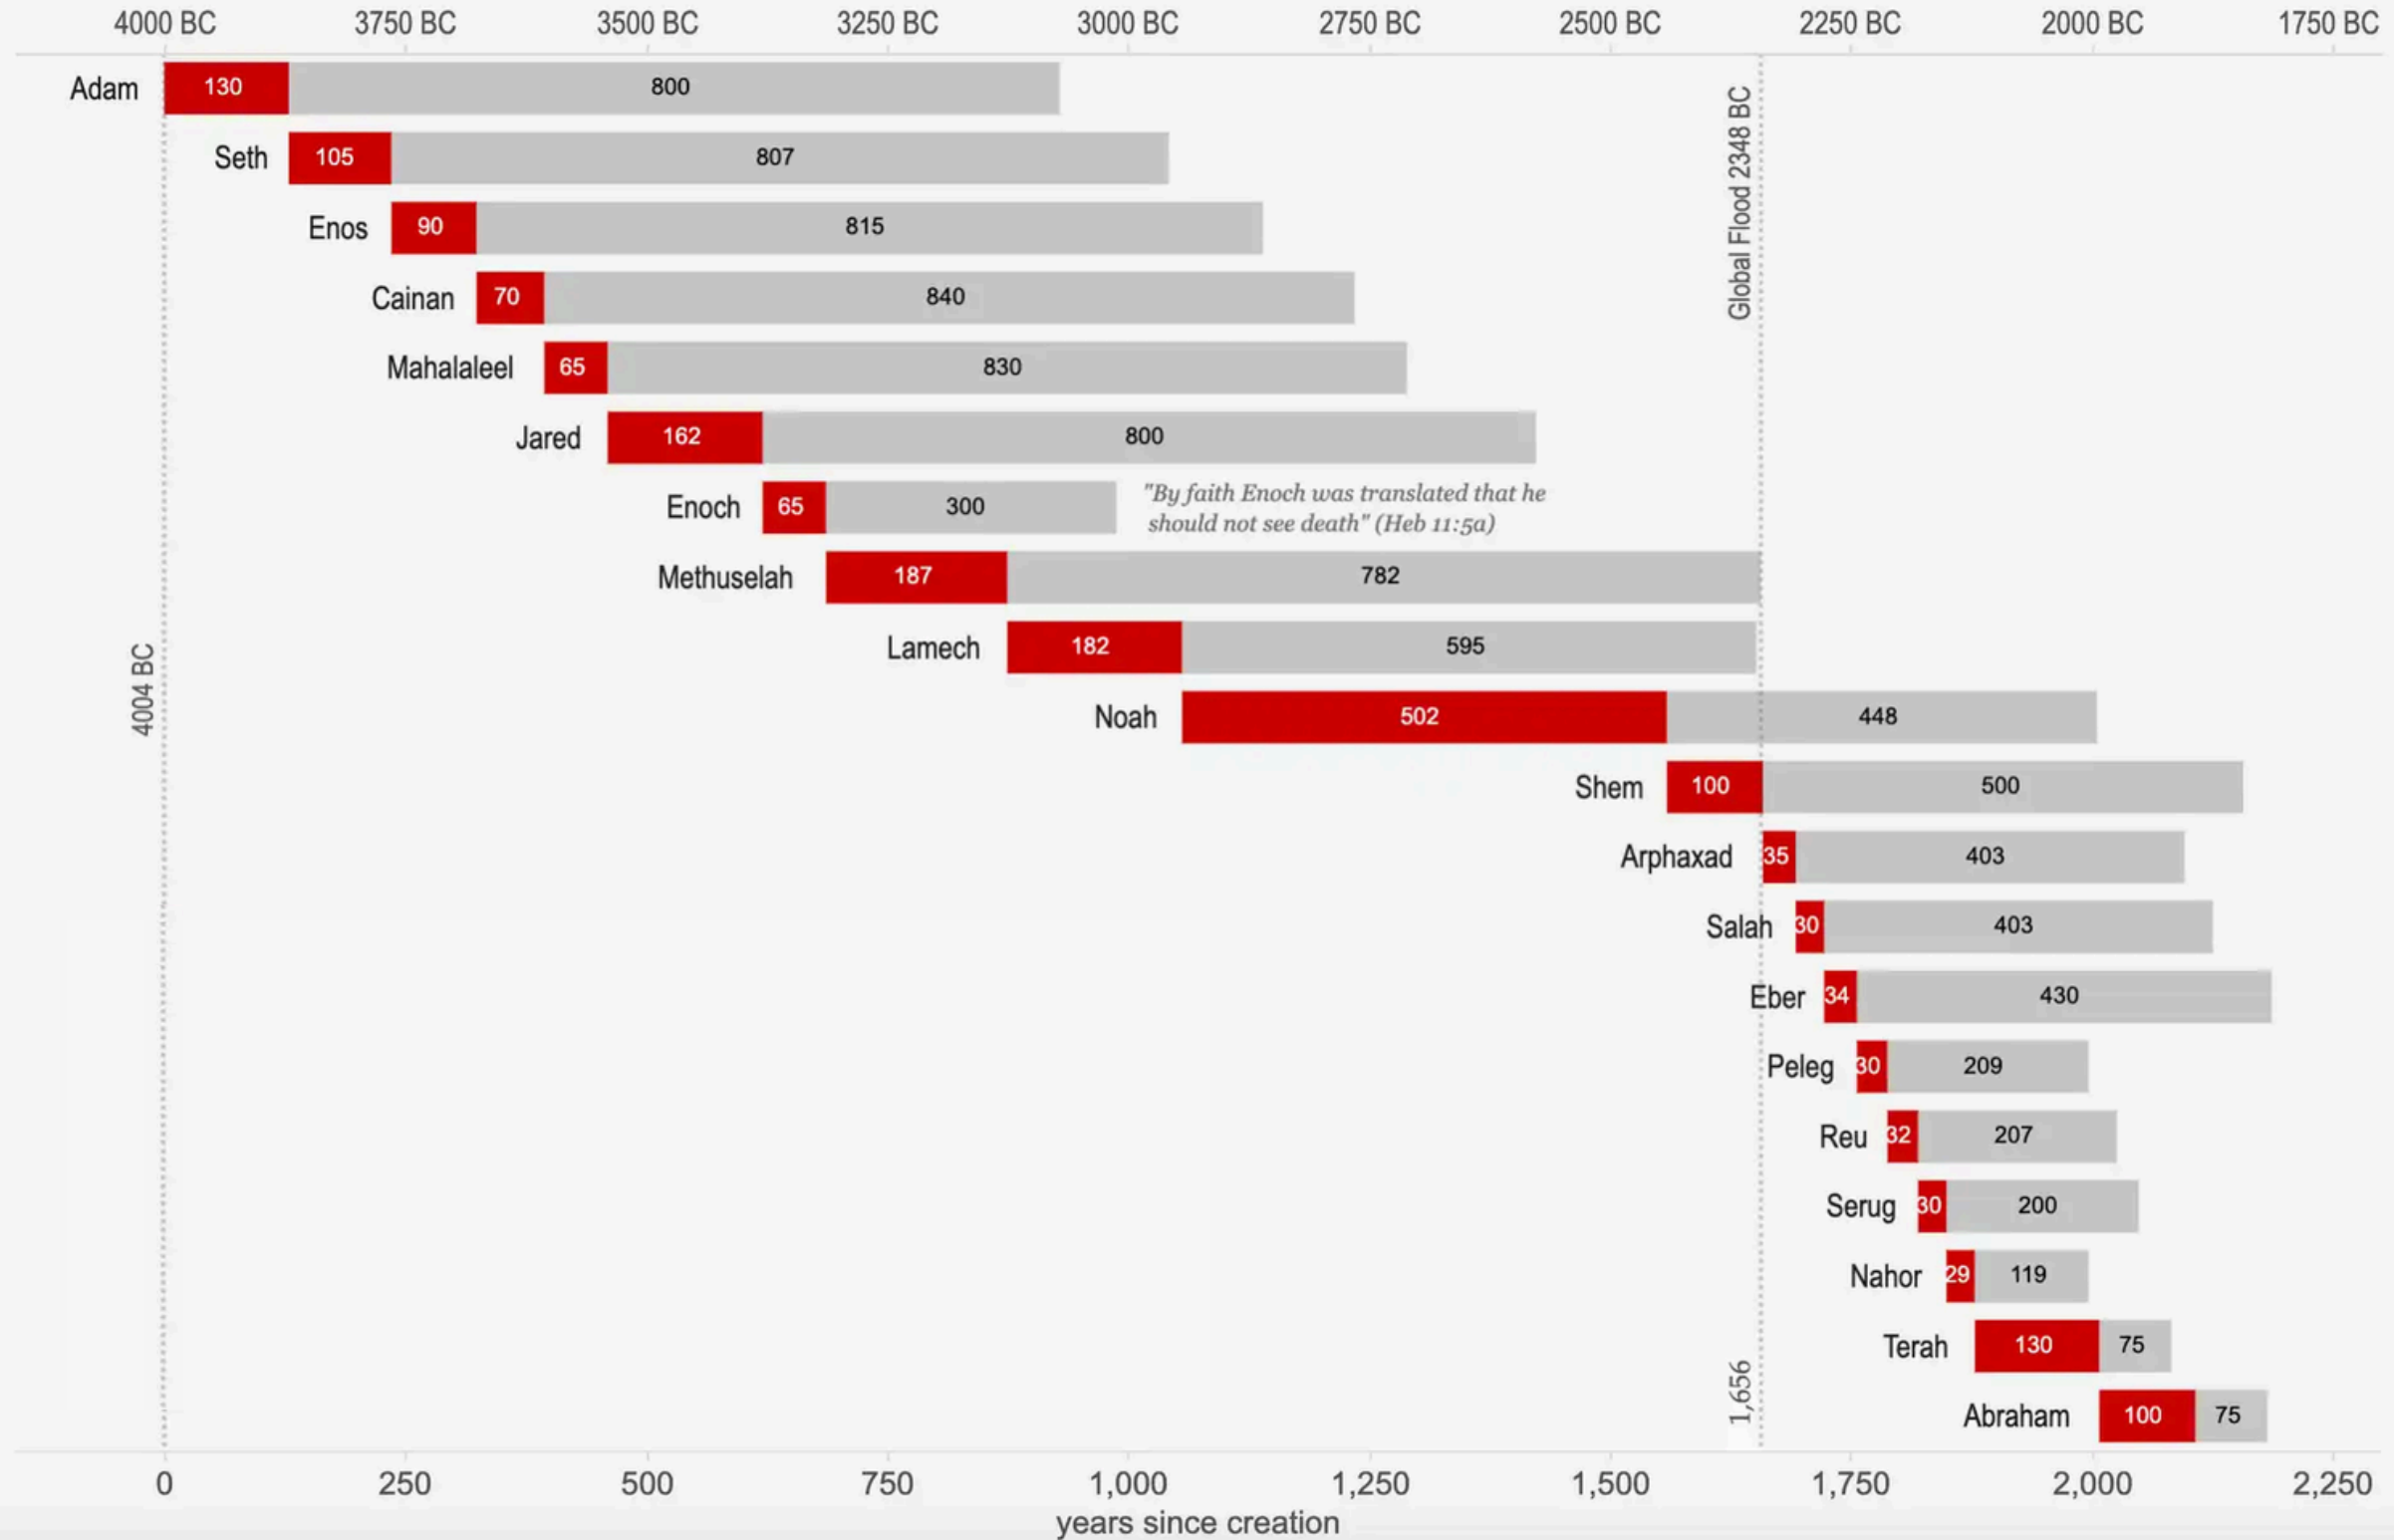

ΤΟΥΣ ΑΡΟΥΧΤΟΥΡΑΓΑΥΤΟΥΦΑΛΕΓΤΟΥΕΒΕΡΤΟΥΣΑΛΑ

ΤΟΥΑΡΦΑΞΑΔΤΟΥΣΗΜΤΟΥΝΩΕΤΟΥΛΑΜΕΧ

ΤΟΥΜΑΘΟΥΣΑΛΑΤΟΥΕΝΩΧΤΟΥΙΑΡΕΔΤΟΥΜΑΛΕΛΗΛΤΟΥΚΑΙΝΑΝ

ΤΟΥΕΝΩΣΤΟΥΣΗΘΤΟΥΑΔΑΜΤΟΥΘΕΟΥ

Genesis Timeline from Adam to Abraham

Decay of Carbon-14

Number of half-lives
(1 half-life = 5730 years)