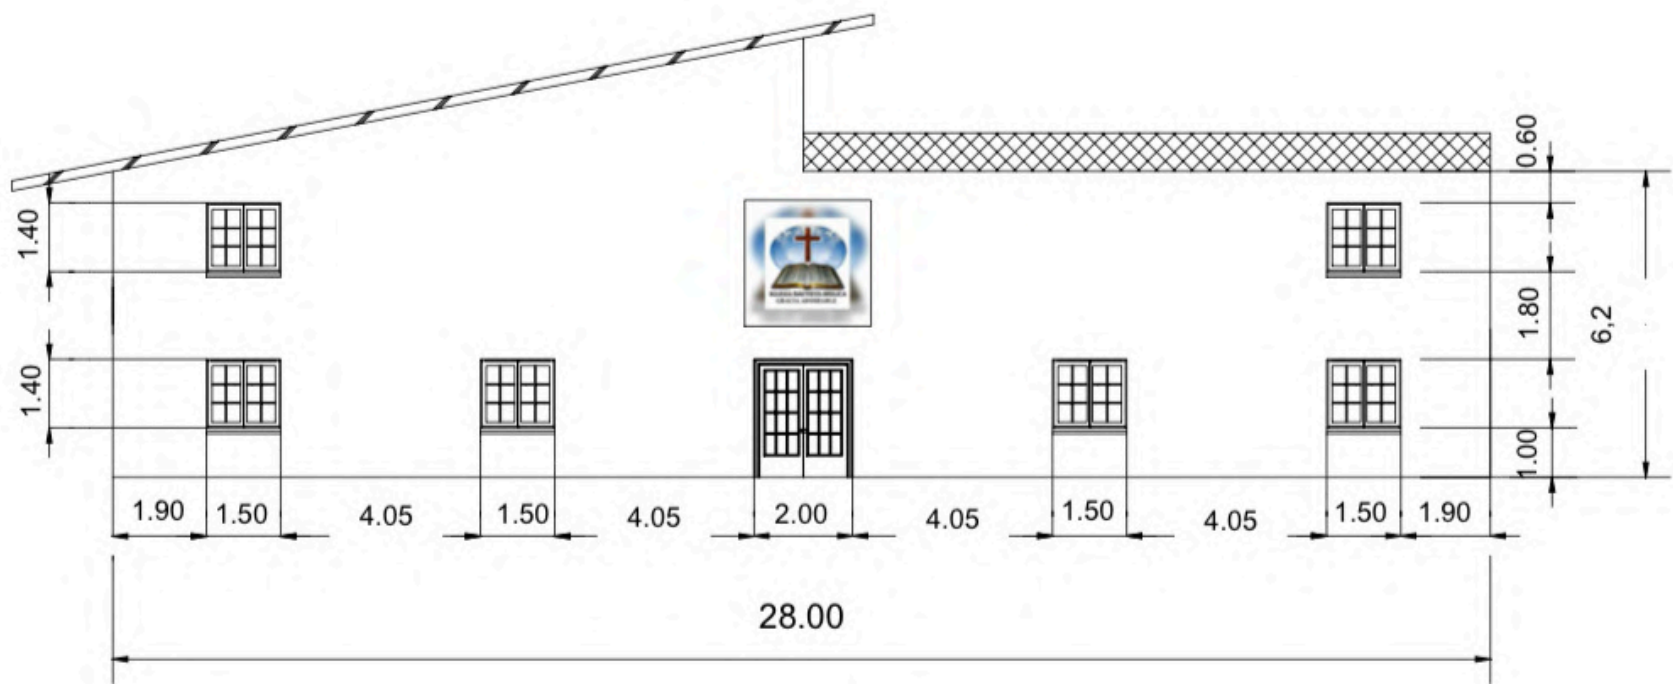

IGLESIA BAUTISTA BÍBLICA GRACIA ADMIRABLE

DISEÑÓ: ING. EDWIN AMAYA WILLS

VISTA PERFIL FRONTAL IGLESIA

PLANTA DE
DISTRIBUCIÓN

ABRIL 2020

ESC 1:30

3/7