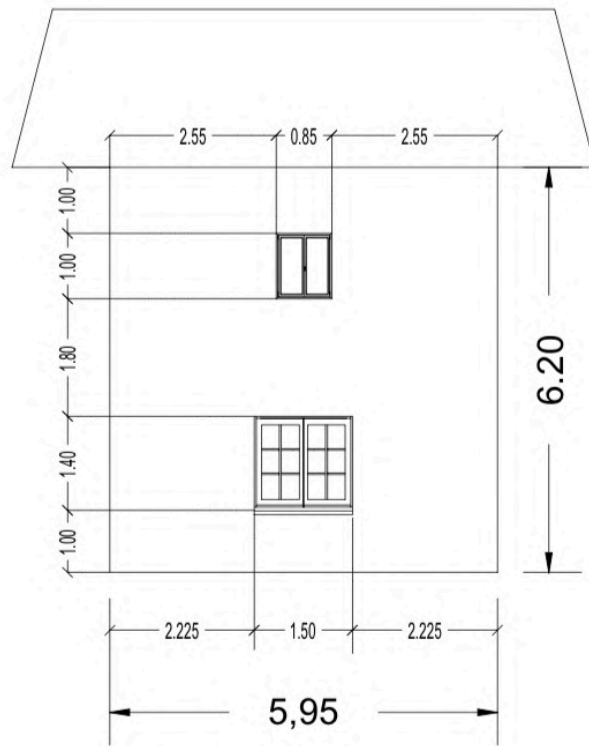

IGLESIA BAUTISTA BÍBLICA GRACIA ADMIRABLE

DISEÑO: ING. EDWIN AMAYA WILLS

VISTA PERFIL FRONTAL AULAS

PLANTA DE
DISTRIBUCIÓN

ABRIL 2020

ESC 1:30

7/7

IGLESIA BAUTISTA BÍBLICA GRACIA ADMIRABLE

DISEÑO: ING. EDWIN AMAYA WILLS

VISTA PERFIL TRASERA IGLESIA

PLANTA DE
DISTRIBUCIÓN

ABRIL 2020

ESC 1:30

6/7

IGLESIA BAUTISTA BÍBLICA GRACIA ADMIRABLE

DISEÑO: ING. EDWIN AMAYA WILLS

VISTA PERFIL LATERAL IZQUIERDO

PLANTA DE
DISTRIBUCIÓN

ABRIL 2020

ESC 1:30

4/7

IGLESIA BAUTISTA BÍBLICA GRACIA ADMIRABLE

DISEÑO: ING. EDWIN AMAYA WILLS

VISTA PERFIL LATERAL DERECHO