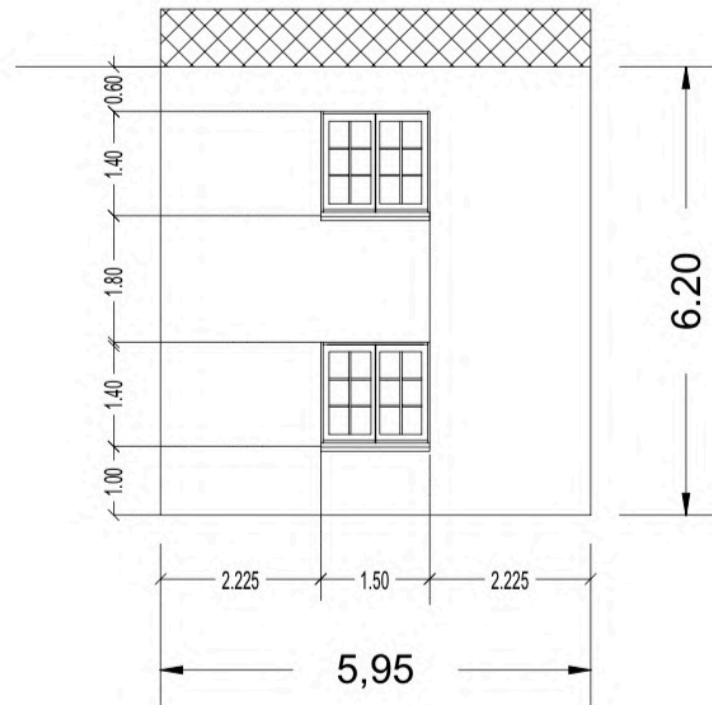

IGLESIA BAUTISTA BÍBLICA GRACIA ADMIRABLE

DISEÑO: ING. EDWIN AMAYA WILLS

VISTA PERFIL FRONTAL AULAS

PLANTA DE
DISTRIBUCIÓN

ABRIL 2020

ESC 1:30

7/7

IGLESIA BAUTISTA BÍBLICA GRACIA ADMIRABLE

DISEÑO: ING. EDWIN AMAYA WILLS

VISTA PERFIL TRASERA IGLESIA

PLANTA DE
DISTRIBUCIÓN

ABRIL 2020

ESC 1:30

6/7

IGLESIA BAUTISTA BÍBLICA GRACIA ADMIRABLE

DISEÑO: ING. EDWIN AMAYA WILLS

VISTA PERFIL LATERAL IZQUIERDO

PLANTA DE
DISTRIBUCIÓN

ABRIL 2020

ESC 1:30

4/7

IGLESIA BAUTISTA BÍBLICA GRACIA ADMIRABLE

DISEÑO: ING. EDWIN AMAYA WILLS

VISTA PERFIL LATERAL DERECHO