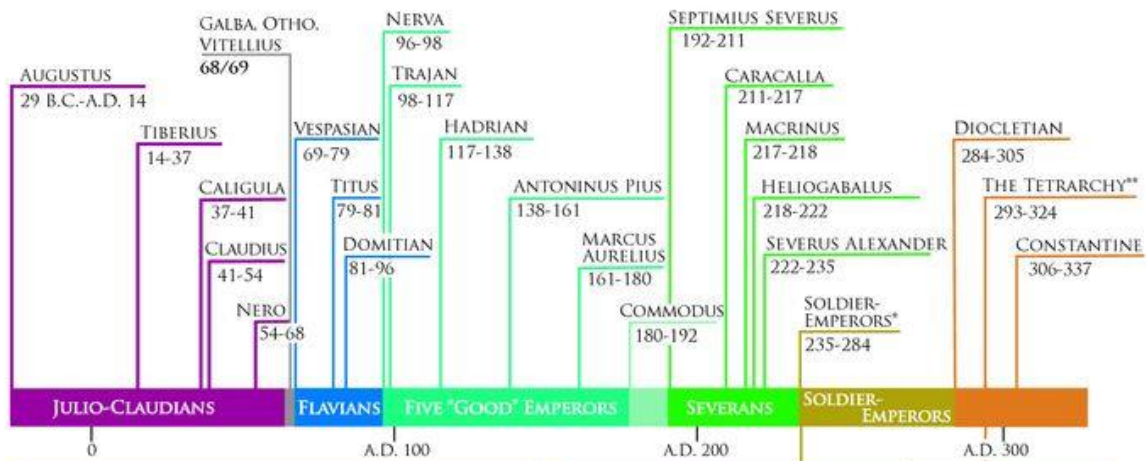

## Timeline of Roman Emperors

**\*SOLDIER-EMPERORS:**

MAXIMINUS THRAX (235-238)	CLAUDIUS GOTHICUS (268-270)
GORDIAN III (238-244)	AURELIAN (270-275)
PHILIP THE ARAB (244-249)	M. CLAUDIUS TACITUS (275-276)
DECIUS (249-251)	PROBUS (276-282)
GALLUS (251-253)	CARUS (282-284)
AEMILIANUS (253)	
VALERIAN (253-60) & GALLIENUS (253-268)	

**\*\*THE TETRARCHY:**

<b>293-305</b>	<b>305-324</b>
<i>Augusti:</i>	<i>Augusti:</i>
DIOCLETIAN	GALERIUS (TO 311)
MAXIMIAN	CONSTANTIUS CHLORUS (TO 306)
<i>Caesares:</i>	LICENIUS (FROM 308-324)
GALERIUS	MAXIMIAN (307-308; 310)†
CONSTANTIUS CHLORUS	<i>Caesares:</i>
	MAXIMINUS DAIA (TO 313)
	FLAVIUS VALERIUS SEVERUS (TO 306)
	CONSTANTINE (FROM 306)
	(also claimed/received title of AUGUSTUS)
	MAXENTIUS† (306-312)
	BASSIANUS (314)